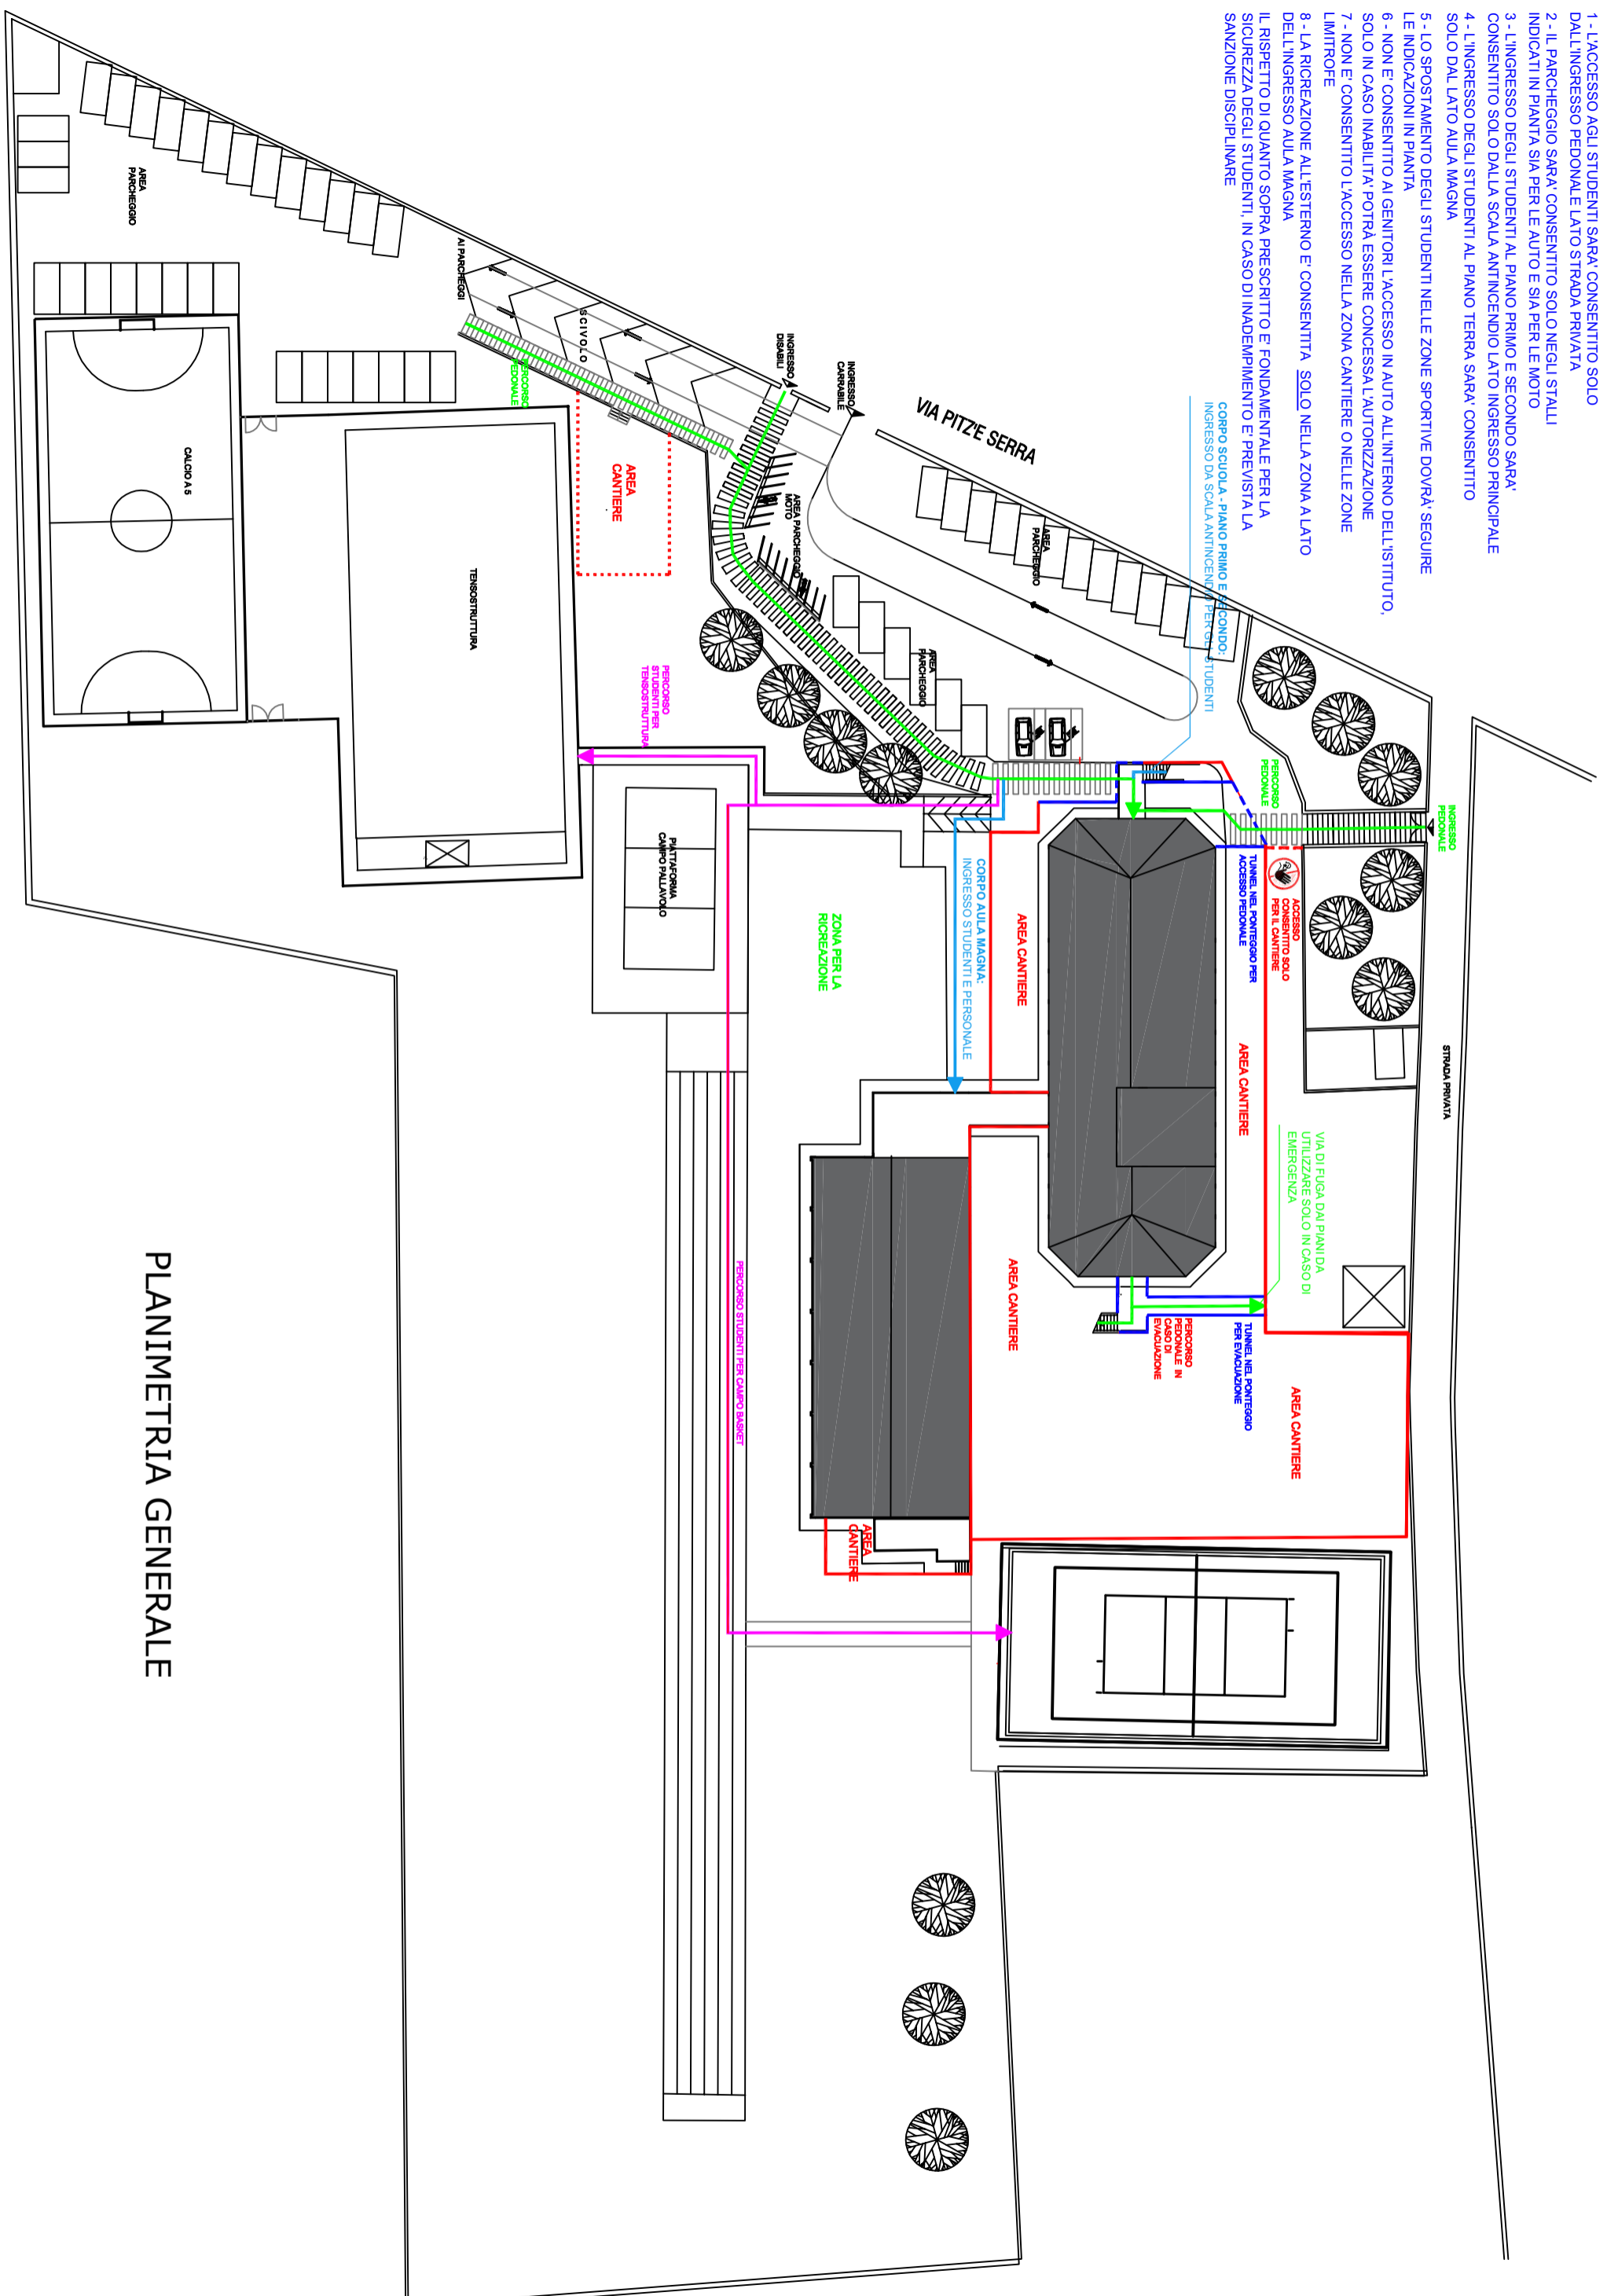

NORME DI COMPORTAMENTO

- 1 - L'ACCESSO AGLI STUDENTI SARA' CONSENTITO SOLO DALL'INGRESSO PEDONALE LATO STRADA PRIVATA
 - 2 - IL PARCHEGGIO SARA' CONSENTITO SOLO NEGLI STALLI INDICATI IN PIANTA SIA PER LE AUTO E SIA PER LE MOTO
 - 3 - L'INGRESSO DEGLI STUDENTI AL PIANO PRIMO E SECONDO SARA' CONSENTITO SOLO DALLA SCALA ANTINCENDIO LATO INGRESSO PRINCIPALE SOLO DAL LATO AULA MAGNA
 - 4 - L'INGRESSO DEGLI STUDENTI AL PIANO TERRA SARA' CONSENTITO SOLO DAL LATO AULA MAGNA
 - 5 - LO SPOSTAMENTO DEGLI STUDENTI NELLE ZONE SPORTIVE DOVRÀ SEGUIRE LE INDICAZIONI IN PIANTA
 - 6 - NON E' CONSENTITO AI GENITORI L'ACCESSO IN AUTO ALL'INTERNO DELL'ISTITUTO, SOLO IN CASO INABILITA': POTRA' ESSERE CONCESSA L'AUTORIZZAZIONE LIMITROFE
 - 7 - NON E' CONSENTITO L'ACCESSO NELLA ZONA CANTIERE O NELLE ZONE LIMITROFE
 - 8 - LA RICREAZIONE ALL'ESTERNO E' CONSENTITA SOLO NELLA ZONA A LATO DELL'INGRESSO AULA MAGNA
- IL RISPETTO DI QUANTO SOPRA PRESCRITTO E' FONDAMENTALE PER LA SICUREZZA DEGLI STUDENTI, IN CASO DI INADEMPIMENTO E' PREVISTATA LA SANZIONE DISCIPLINARE

PLANIMETRIA GENERALE